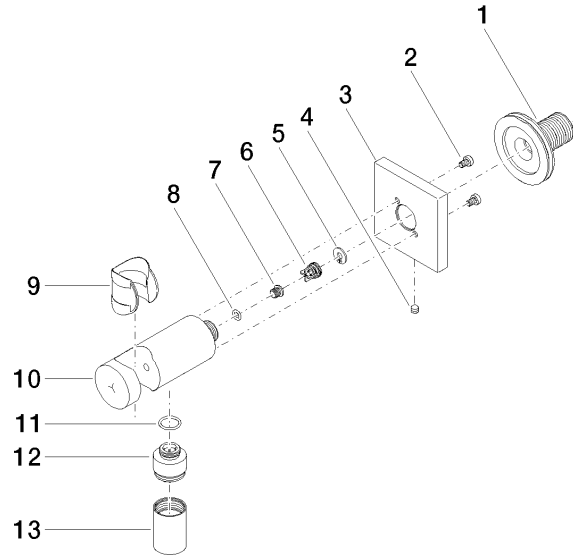

28 490 970

- Brauseabgang 3/8"
- Rosette 60 x 60 mm
- Anschluss 1/2"

Eigensicher gegen Rückfließen.

Passt zu: IMO, MEM, CL.1, CYO

	Dark Chrome	28 490 970-19
	Chrom	28 490 970-00
	Platin gebürstet	28 490 970-06
	Platin	28 490 970-08
	Light Gold gebürstet	28 490 970-27
	Messing gebürstet (23kt Gold)	28 490 970-28
	Schwarz matt	28 490 970-33
	Champagne gebürstet (22kt Gold)	28 490 970-46
	Champagne (22kt Gold)	28 490 970-47
	Chrom gebürstet	28 490 970-93
	Dark Platinum gebürstet	28 490 970-99

28 490 970

mm [inches]

28 490 970

Ersatzteile für die  
anderen  
Oberflächenvarianten  
finden Sie hier:  
Chrom

### Ersatzteilstückliste

Nr.	Artikelnummer	Benennung	Verbaumenge	Lieferzeit
1	90 24 03 280 00 90	Nippel	1	2
2	09 30 30 037 90	Schraube	2	2
3	09 27 97 043-19	Rosette	1	60
4	09 31 11 112 90	Stift	1	60
5	09 16 01 023 90	Ring	1	2
6	09 23 01 131 90	Rueckflussverhinderer	1	2
7	09 30 30 113 20 90	Schraube	1	2
8	09 14 10 001 90	Dichtung	1	2
9	09 18 40 216 90	Huelse	1	2
10	09 11 03 124-19	Anschluss	1	20
11	09 14 10 213 90	Dichtung	1	2
12	09 24 03 279-19	Nippel	1	20
13	90 21 02 069 00-19	Haube	1	20