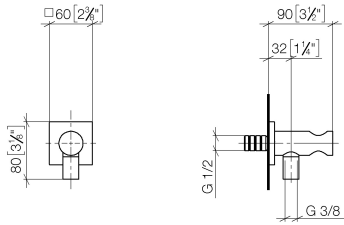

28 490 970

- Brauseabgang 3/8"
- Rosette 60 x 60 mm
- Anschluss 1/2"

Eigensicher gegen Rückfließen.

Passt zu: IMO, MEM, CL.1, CYO

	Dark Chrome	28 490 970-19
	Chrom	28 490 970-00
	Platin gebürstet	28 490 970-06
	Platin	28 490 970-08
	Light Gold gebürstet	28 490 970-27
	Messing gebürstet (23kt Gold)	28 490 970-28
	Schwarz matt	28 490 970-33
	Champagne gebürstet (22kt Gold)	28 490 970-46
	Champagne (22kt Gold)	28 490 970-47
	Chrom gebürstet	28 490 970-93
	Dark Platinum gebürstet	28 490 970-99

28 490 970

mm [inches]

28 490 970

Ersatzteile für die  
anderen  
Oberflächenvarianten  
finden Sie hier:  
Chrom

### Ersatzteilstückliste

Nr.	Artikelnummer	Benennung	Verbaumenge	Lieferzeit
1	90 24 03 280 00 90	Nippel	1	2
2	09 30 30 037 90	Schraube	2	2
3	09 27 97 043-19	Rosette	1	60
4	09 31 11 112 90	Stift	1	60
5	09 16 01 023 90	Ring	1	2
6	09 23 01 131 90	Rueckflussverhinderer	1	2
7	09 30 30 113 20 90	Schraube	1	2
8	09 14 10 001 90	Dichtung	1	2
9	09 18 40 216 90	Huelse	1	2
10	09 11 03 124-19	Anschluss	1	20
11	09 14 10 213 90	Dichtung	1	2
12	09 24 03 279-19	Nippel	1	20
13	90 21 02 069 00-19	Haube	1	20